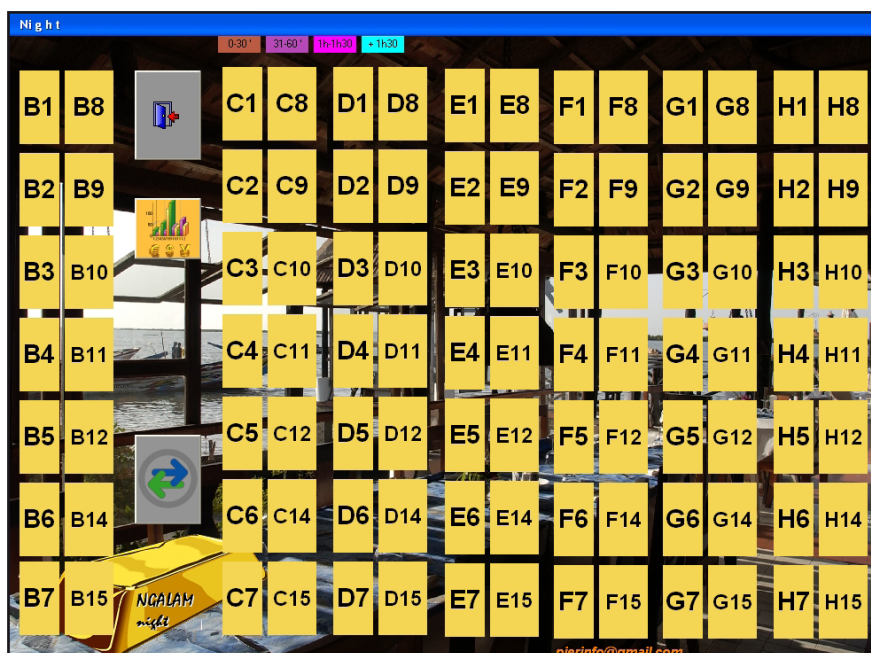

Vigi-Night :

Adapté aux boîtes de nuit quelle que soit leur taille puisqu'il peut fonctionner en réseau, il gère de façon très précise, en plus de la vente et du stock, les tickets d'entrée qui peuvent servir de moyen de paiement.